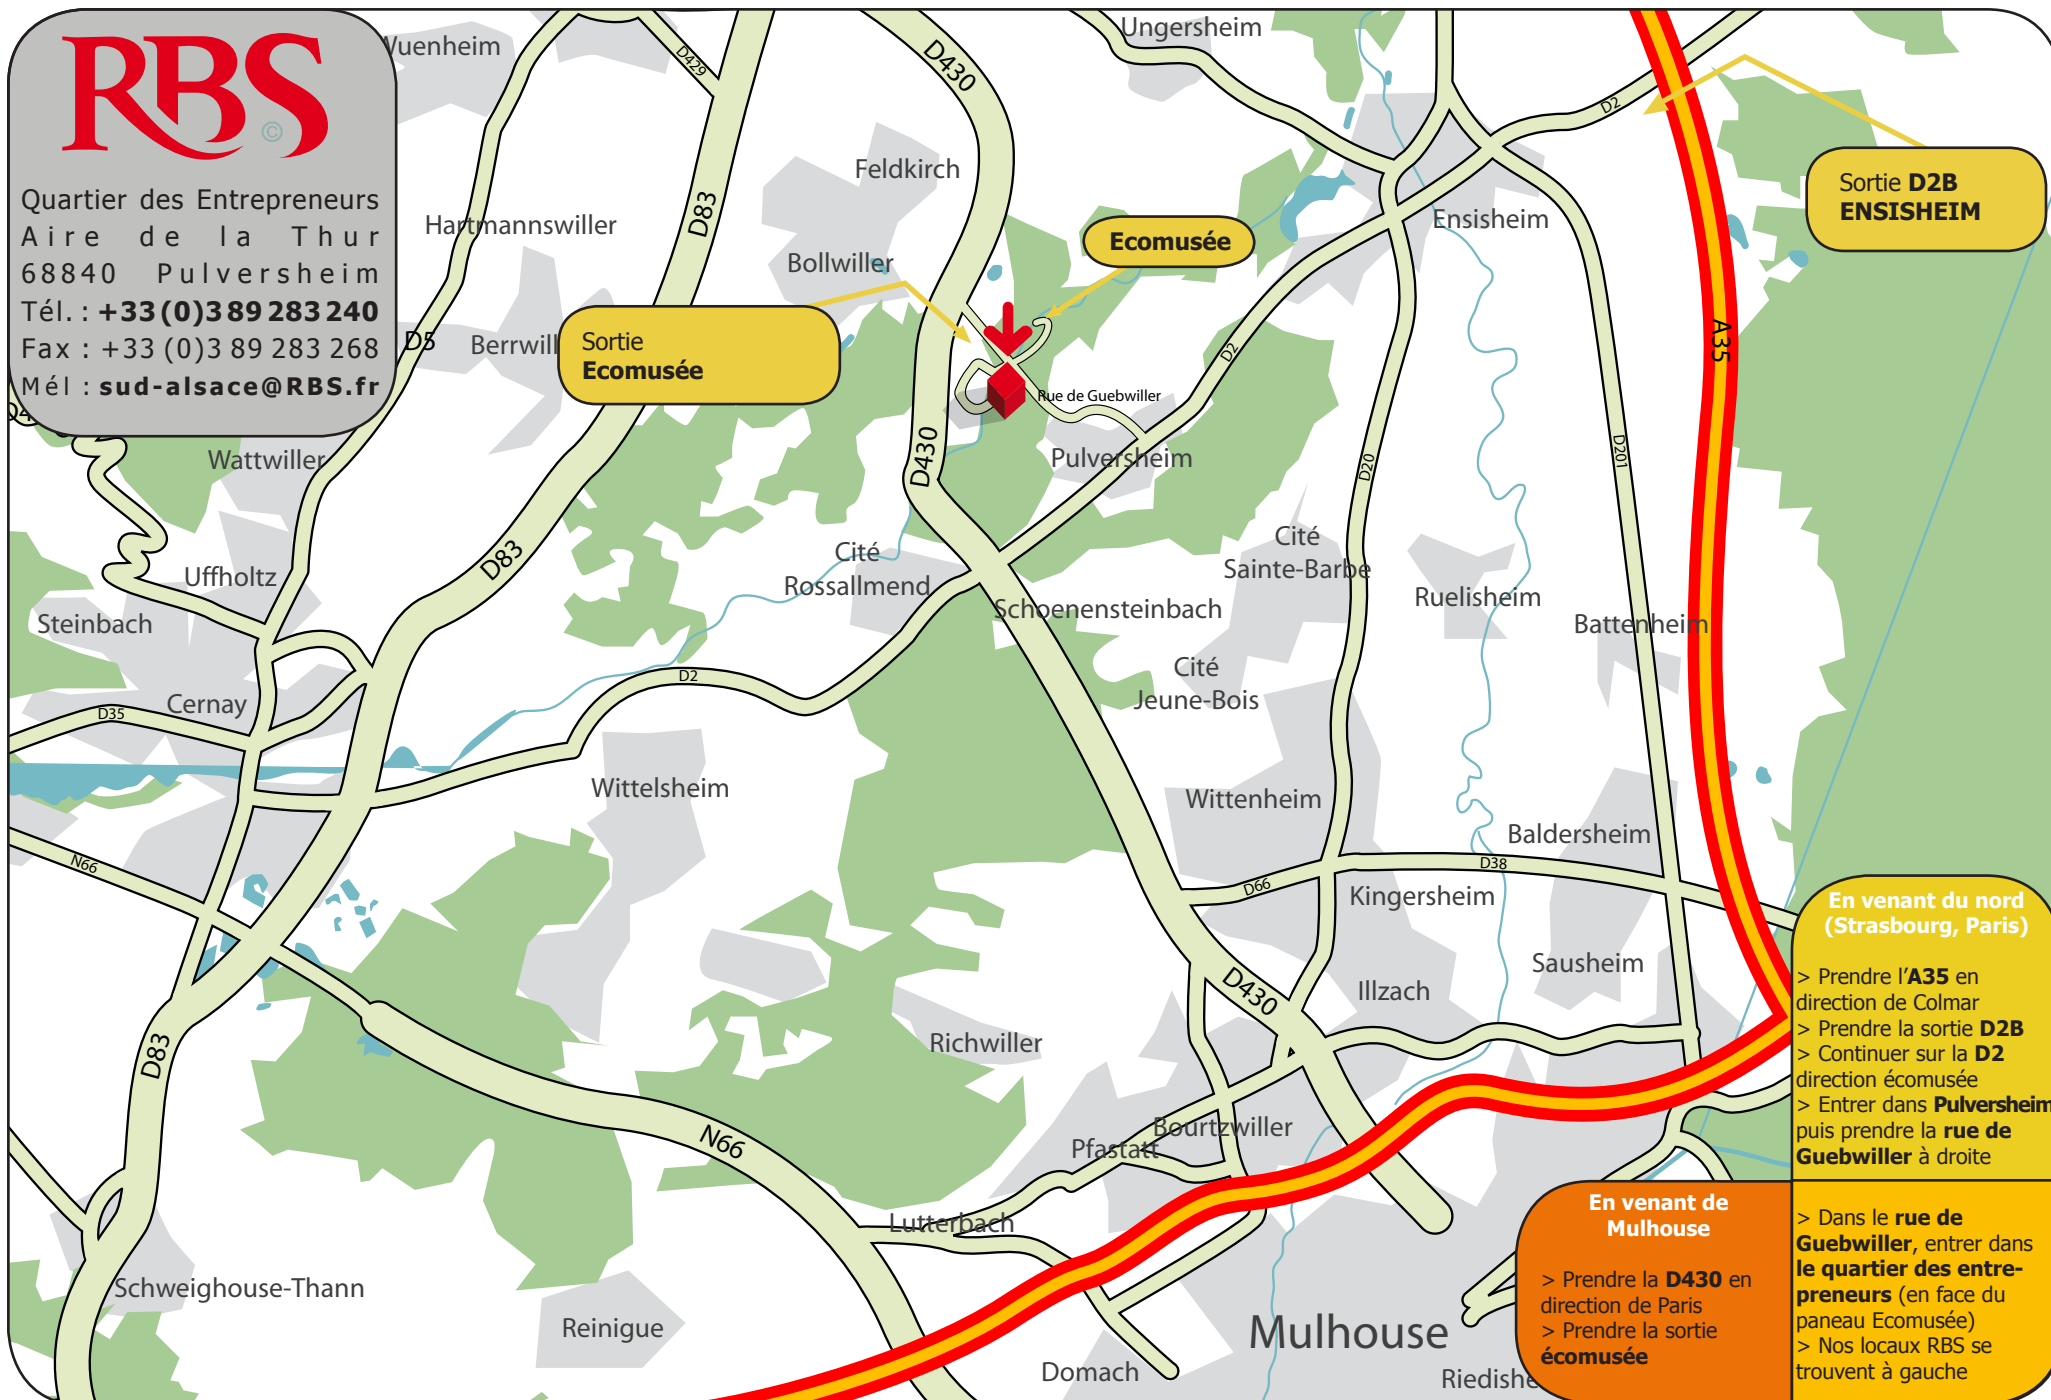

# RBS

Quartier des Entrepreneurs  
Aire de la Thur  
68840 Pulversheim  
Tél. : +33 (0)3 89 283 240  
Fax : +33 (0)3 89 283 268  
Mél : [sud-alsace@RBS.fr](mailto:sud-alsace@RBS.fr)

Sortie  
**Ecomusée**

Sortie **D2B**  
**ENSISHEIM**

**En venant du nord**  
(Strasbourg, Paris)

- > Prendre l'**A35** en direction de Colmar
- > Prendre la sortie **D2B**
- > Continuer sur la **D2** direction écomusée
- > Entrer dans **Pulversheim** puis prendre la **rue de Guebwiller** à droite

**En venant de Mulhouse**

- > Prendre la **D430** en direction de Paris
- > Prendre la sortie **écomusée**

> Dans le **rue de Guebwiller**, entrer dans le **quartier des entrepreneurs** (en face du panneau Ecomusée)  
> Nos locaux RBS se trouvent à gauche